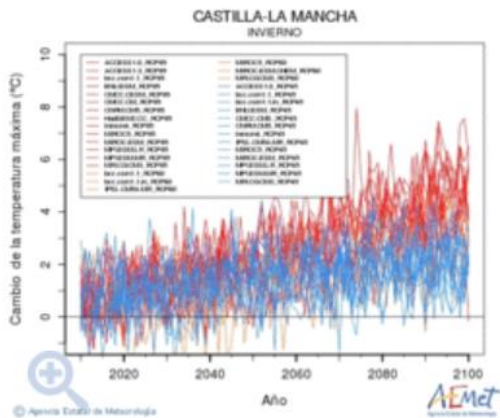

CAMBIO EN LA TEMPERATURA MÁXIMA

1.- MEDIA ANUAL

Cambio de la temperatura máxima

Cambio de la temperatura máxima

Cambio de duración olas de calor

Cambio en días cálidos

2.- MEDIA EN PRIMAVERA

Cambio de la temperatura máxima

Cambio de la temperatura máxima

3.- MEDIA EN VERANO

Cambio de la temperatura máxima

Cambio de la temperatura máxima

4.- MEDIA EN OTOÑO

Cambio de la temperatura máxima

Cambio de la temperatura máxima

5.- MEDIA EN INVIERNO

Cambio de la temperatura máxima

Cambio de la temperatura máxima