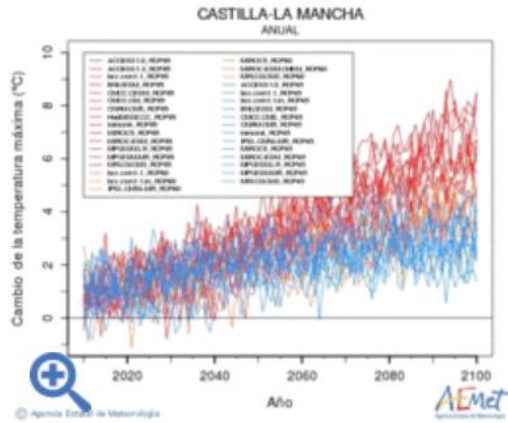

CAMBIO EN LA TEMPERATURA MÁXIMA

1.- MEDIA ANUAL

Cambio de la temperatura máxima

Cambio de la temperatura máxima

Cambio de duración olas de calor

Cambio en días cálidos

2.- MEDIA EN PRIMAVERA

Cambio de la temperatura máxima

Cambio de la temperatura máxima

3.- MEDIA EN VERANO

Cambio de la temperatura máxima

Cambio de la temperatura máxima

4.- MEDIA EN OTOÑO

Cambio de la temperatura máxima

Cambio de la temperatura máxima

5.- MEDIA EN INVIERNO

Cambio de la temperatura máxima

Cambio de la temperatura máxima