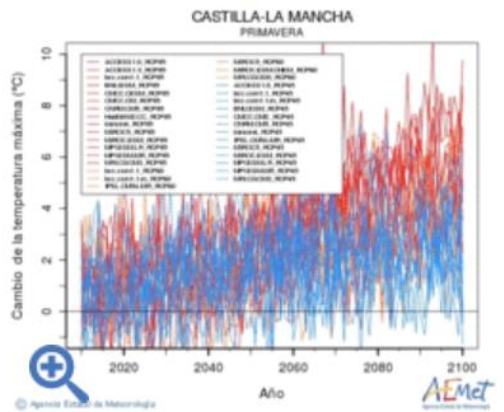

CAMBIO EN LA TEMPERATURA MÁXIMA

1.- MEDIA ANUAL

Cambio de la temperatura máxima

Cambio de la temperatura máxima

Cambio de duración olas de calor

Cambio en días cálidos

2.- MEDIA EN PRIMAVERA

Cambio de la temperatura máxima

Cambio de la temperatura máxima

3.- MEDIA EN VERANO

Cambio de la temperatura máxima

Cambio de la temperatura máxima

4.- MEDIA EN OTOÑO

Cambio de la temperatura máxima

Cambio de la temperatura máxima

5.- MEDIA EN INVIERNO

Cambio de la temperatura máxima

Cambio de la temperatura máxima