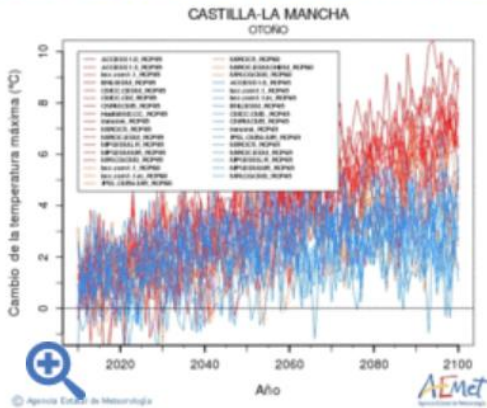

CAMBIO EN LA TEMPERATURA MÁXIMA

1.- MEDIA ANUAL

Cambio de la temperatura máxima

Cambio de la temperatura máxima

Cambio de duración olas de calor

Cambio en días cálidos

2.- MEDIA EN PRIMAVERA

Cambio de la temperatura máxima

Cambio de la temperatura máxima

3.- MEDIA EN VERANO

Cambio de la temperatura máxima

Cambio de la temperatura máxima

4.- MEDIA EN OTOÑO

Cambio de la temperatura máxima

Cambio de la temperatura máxima

5.- MEDIA EN INVIERNO

Cambio de la temperatura máxima

Cambio de la temperatura máxima