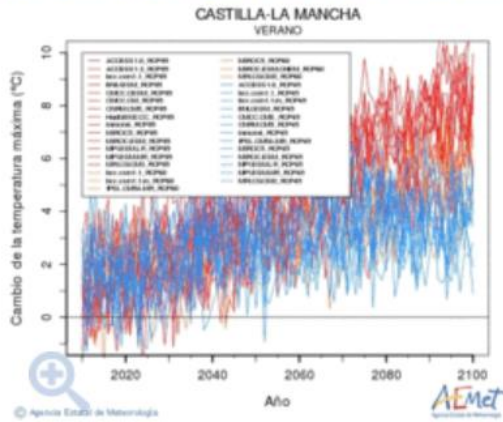

CAMBIO EN LA TEMPERATURA MÁXIMA

1.- MEDIA ANUAL

Cambio de la temperatura máxima

Cambio de la temperatura máxima

Cambio de duración olas de calor

Cambio en días cálidos

2.- MEDIA EN PRIMAVERA

Cambio de la temperatura máxima

Cambio de la temperatura máxima

3.- MEDIA EN VERANO

Cambio de la temperatura máxima

Cambio de la temperatura máxima

4.- MEDIA EN OTOÑO

Cambio de la temperatura máxima

Cambio de la temperatura máxima

5.- MEDIA EN INVIERNO

Cambio de la temperatura máxima

Cambio de la temperatura máxima