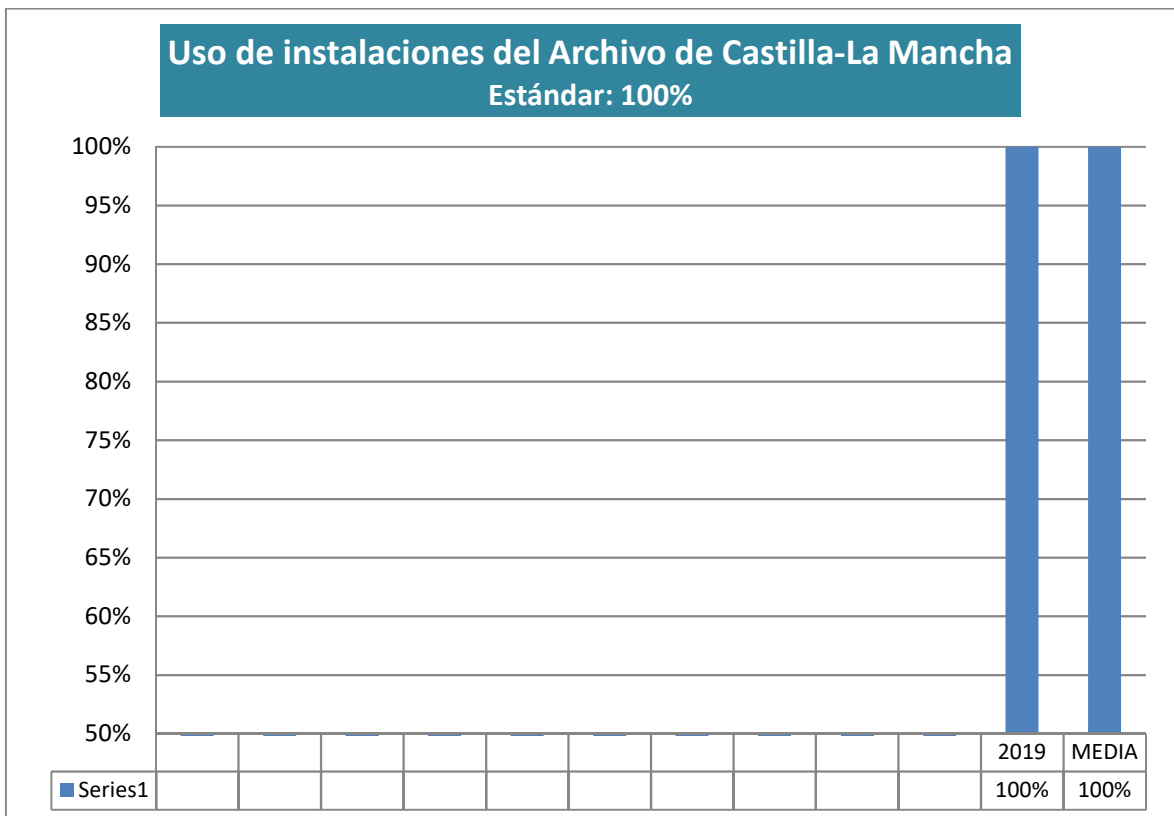

Histórico del grado de cumplimiento de los compromisos de la Carta de Servicios del Archivo de Castilla-La Mancha

Histórico del grado de cumplimiento de los compromisos de la Carta de Servicios del Archivo de Castilla-La Mancha