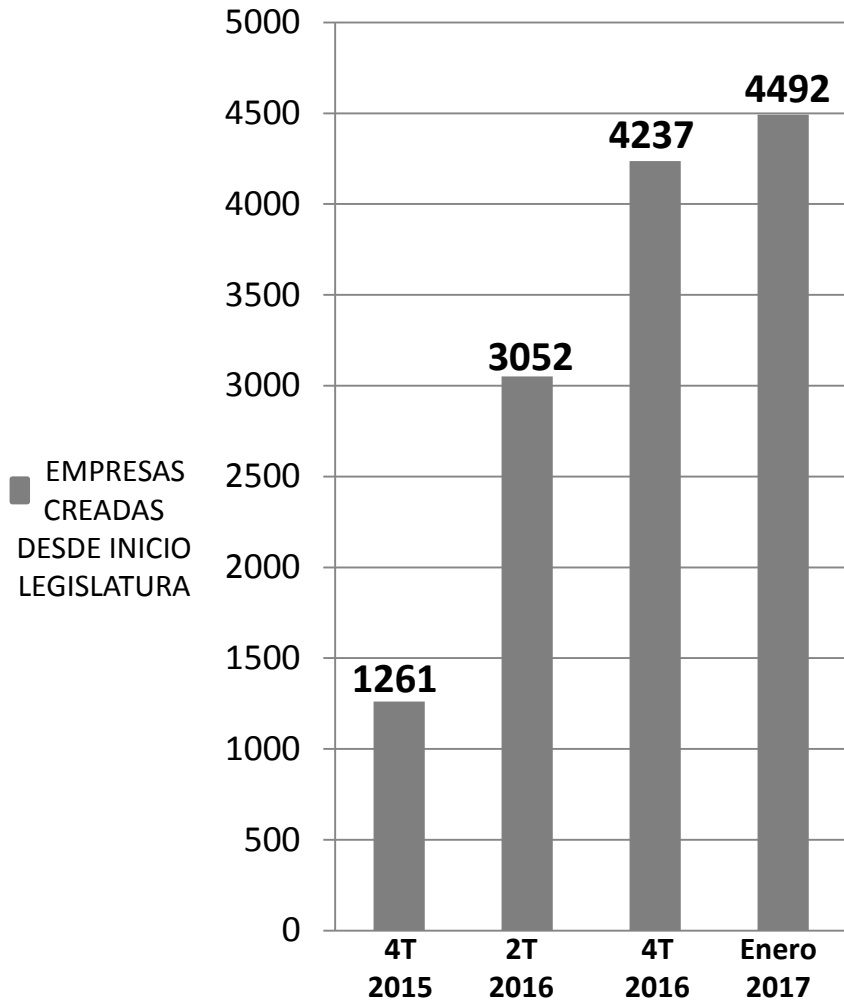

EVOLUCIÓN DÉFICIT CASTILLA-LA MANCHA

EVOLUCIÓN PAGO A PROVEEDORES

SE CREA EMPLEO

BAJA EL PARO