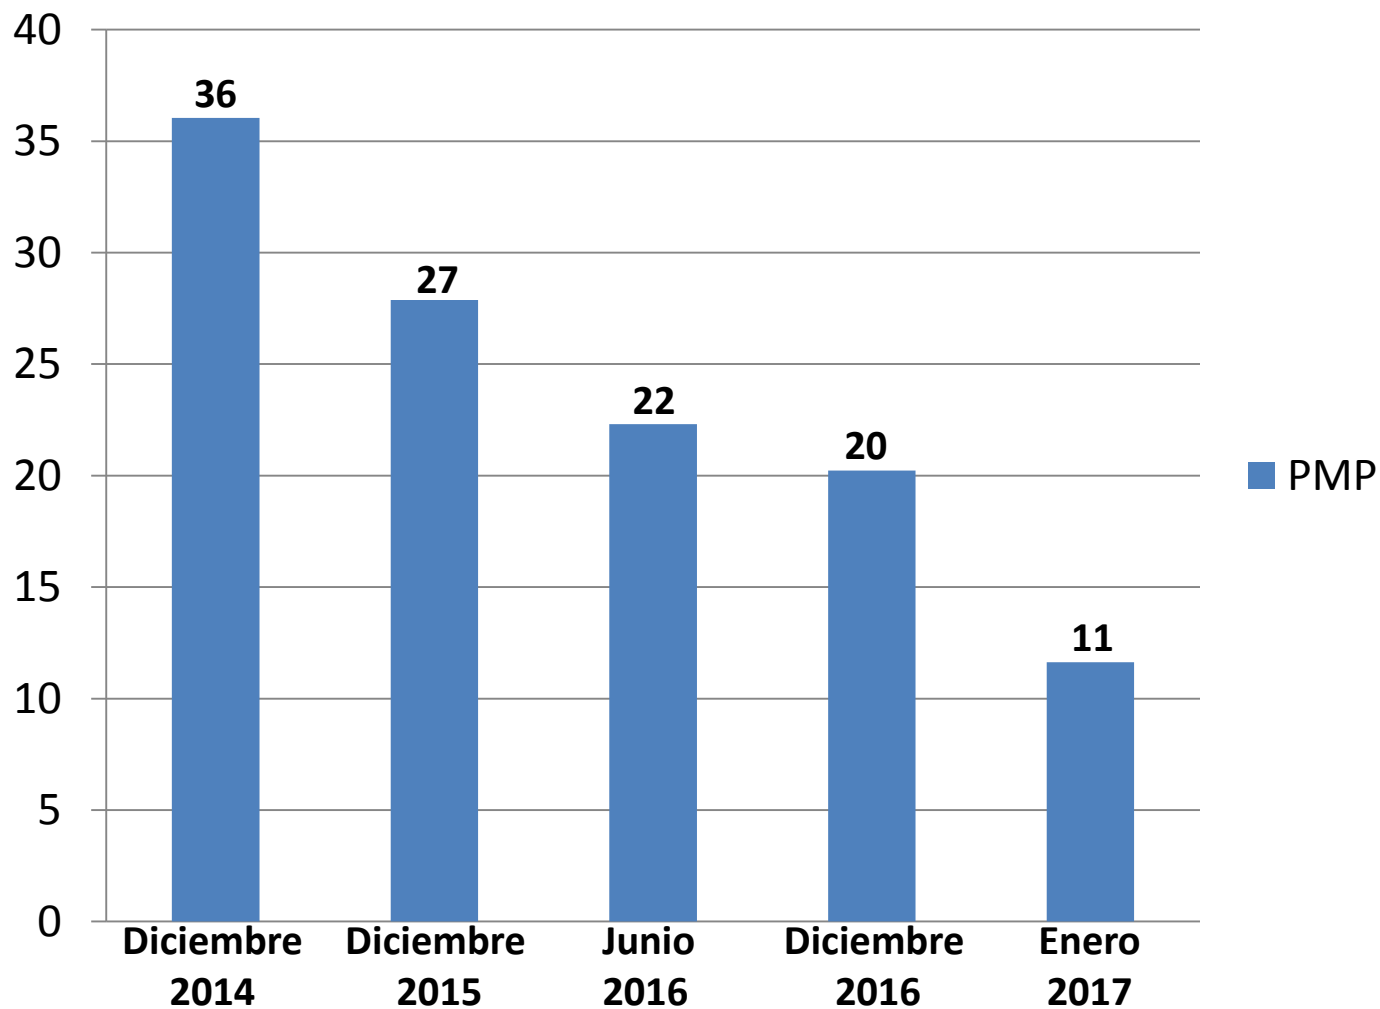

EVOLUCIÓN DÉFICIT CASTILLA-LA MANCHA

EVOLUCIÓN PAGO A PROVEEDORES

SE CREA EMPLEO

BAJA EL PARO