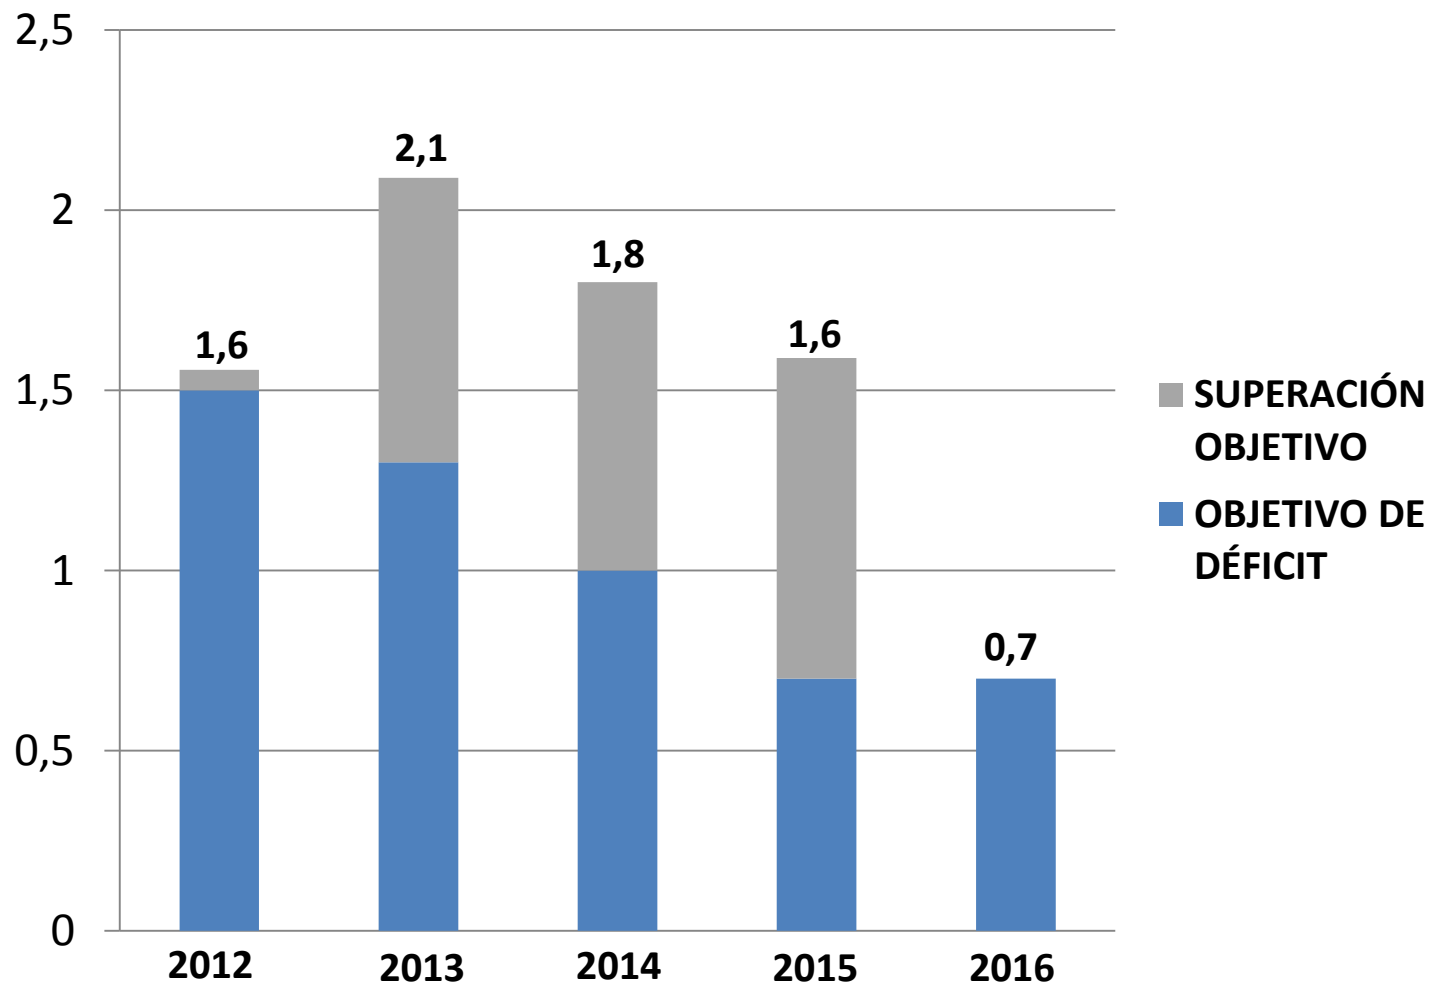

EVOLUCIÓN DÉFICIT CASTILLA-LA MANCHA

EVOLUCIÓN PAGO A PROVEEDORES

SE CREA EMPLEO

BAJA EL PARO